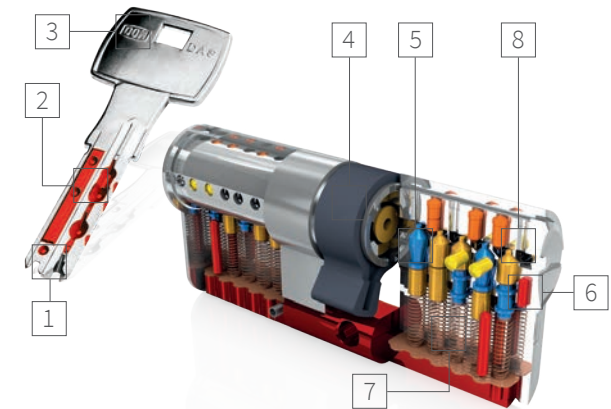

Im Detail

1. 1 **AUSHEBE- UND AUFLAUFLÄCHEN**
   Optimale Schlüsselführung
2. 2 **KOMPLEXE CODIERUNG IM SCHLÜSSEL**
   Erschwert die Anfertigung eines Nachschlüssels
3. 3 **NEUSILBER-SCHLÜSSEL**
   Korrosionsfrei und verschleißarm
4. 3 **SCHLIESSNASE**
5. 5 **5 STIFTZUHALTUNGEN AUS SONDERMESSING/
   STAHLGEHÄRTET**
   Bieten Manipulationsschutz gegen intelligente Öffnungsmethoden und Schlagschutz
6. 6 **STANDARD BOHRSCHUTZ**
   Optional erhöhter Bohrschutz
7. 7 **FEDERN**
   Teil der Stiftzuhaltungen; sie bringen die Stifte in die richtige Schließposition
8. 8 **WAAGERECHE UND SENKRECHTE PROFILKONTROLLSTIFTE**
   Kontrollpunkte bei der Berechtigungsabfrage eines Schlüssels