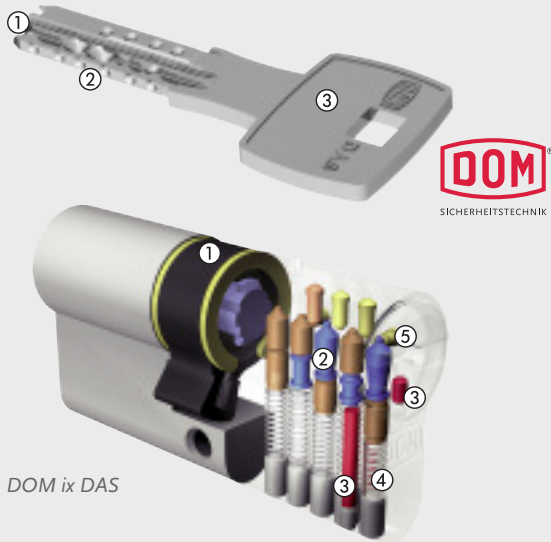

DAS SCHLIESS-SYSTEM DOM ix DAS

Im Detail

- ① **Aushebe- und Auflaufflächen**
Optimale Schlüsselführung
- ② **Komplexe Codierung im Schlüssel**
Erschwert die Anfertigung eines Nachschlüssels
- ③ **Neusilber-Schlüssel**
Korrosionsfrei und verschleißarm

Abb.: DOM ix DAS

- ① **Schließnase**
- ② **5 Zuhaltungen aus Sondermessing/stahlgehärtet**
Bieten Manipulationsschutz gegen intelligente Öffnungsmethoden und Schlagschutz
- ③ **Erhöhter Bohrschutz**
Elemente aus Hartmetall oder stahlgehärtet
- ④ **Federn**
Teil der Stiftzuhaltungen; sie bringen die Stifte in die richtige Schließposition
- ⑤ **Waagerechte und senkrechte Revisionsstifte**
Kontrollpunkte bei der Berechtigungsabfrage eines Schlüssels